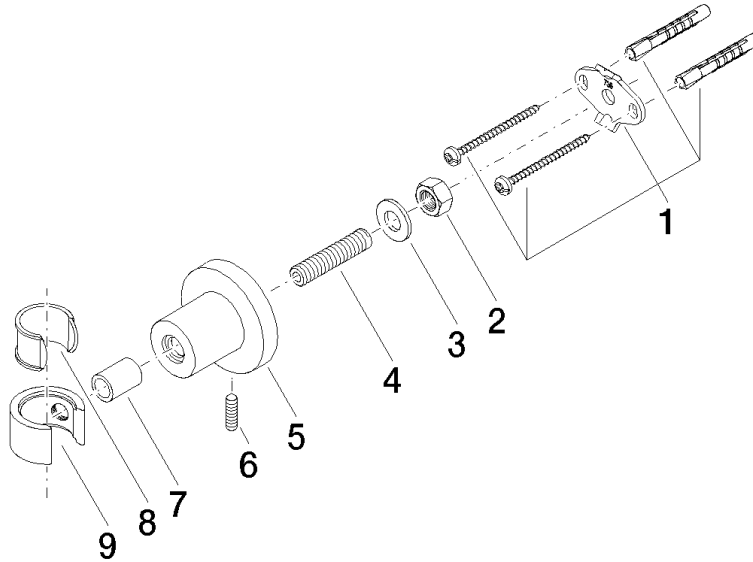

28 050 892

• rosette Ø 55 mm

	Matte Black	28 050 892-33
	Chrome	28 050 892-00
	Brushed Platinum	28 050 892-06
	Platinum	28 050 892-08
	Dark Chrome	28 050 892-19
	Brushed Durabronze (23kt Gold)	28 050 892-28
	Brushed Bronze	28 050 892-42
	Brushed Champagne (22kt Gold)	28 050 892-46
	Champagne (22kt Gold)	28 050 892-47
	Brushed Chrome	28 050 892-93
	Brushed Dark Platinum	28 050 892-99

28 050 892

mm [inches]

28 050 892

Parts for other finishes can be found here: [Chrome](#)

### Spare parts list

No.	Item Number	Name	Quantity used	Delivery time
1	05 17 20 739 00 90	fixing set	1	2
2	09 23 10 026 90	nut	1	2
3	09 30 11 046 90	disc	1	2
4	08 18 50 586 90	screw	1	2
5	08 17 89 505-33	holder	1	30
6	04 31 11 113 00 90	pin	1	2
7	08 17 20 624-33	holder	1	30
8	90 18 40 035 00 90	sleeve	1	2
9	09 17 20 014-33	holder	1	30